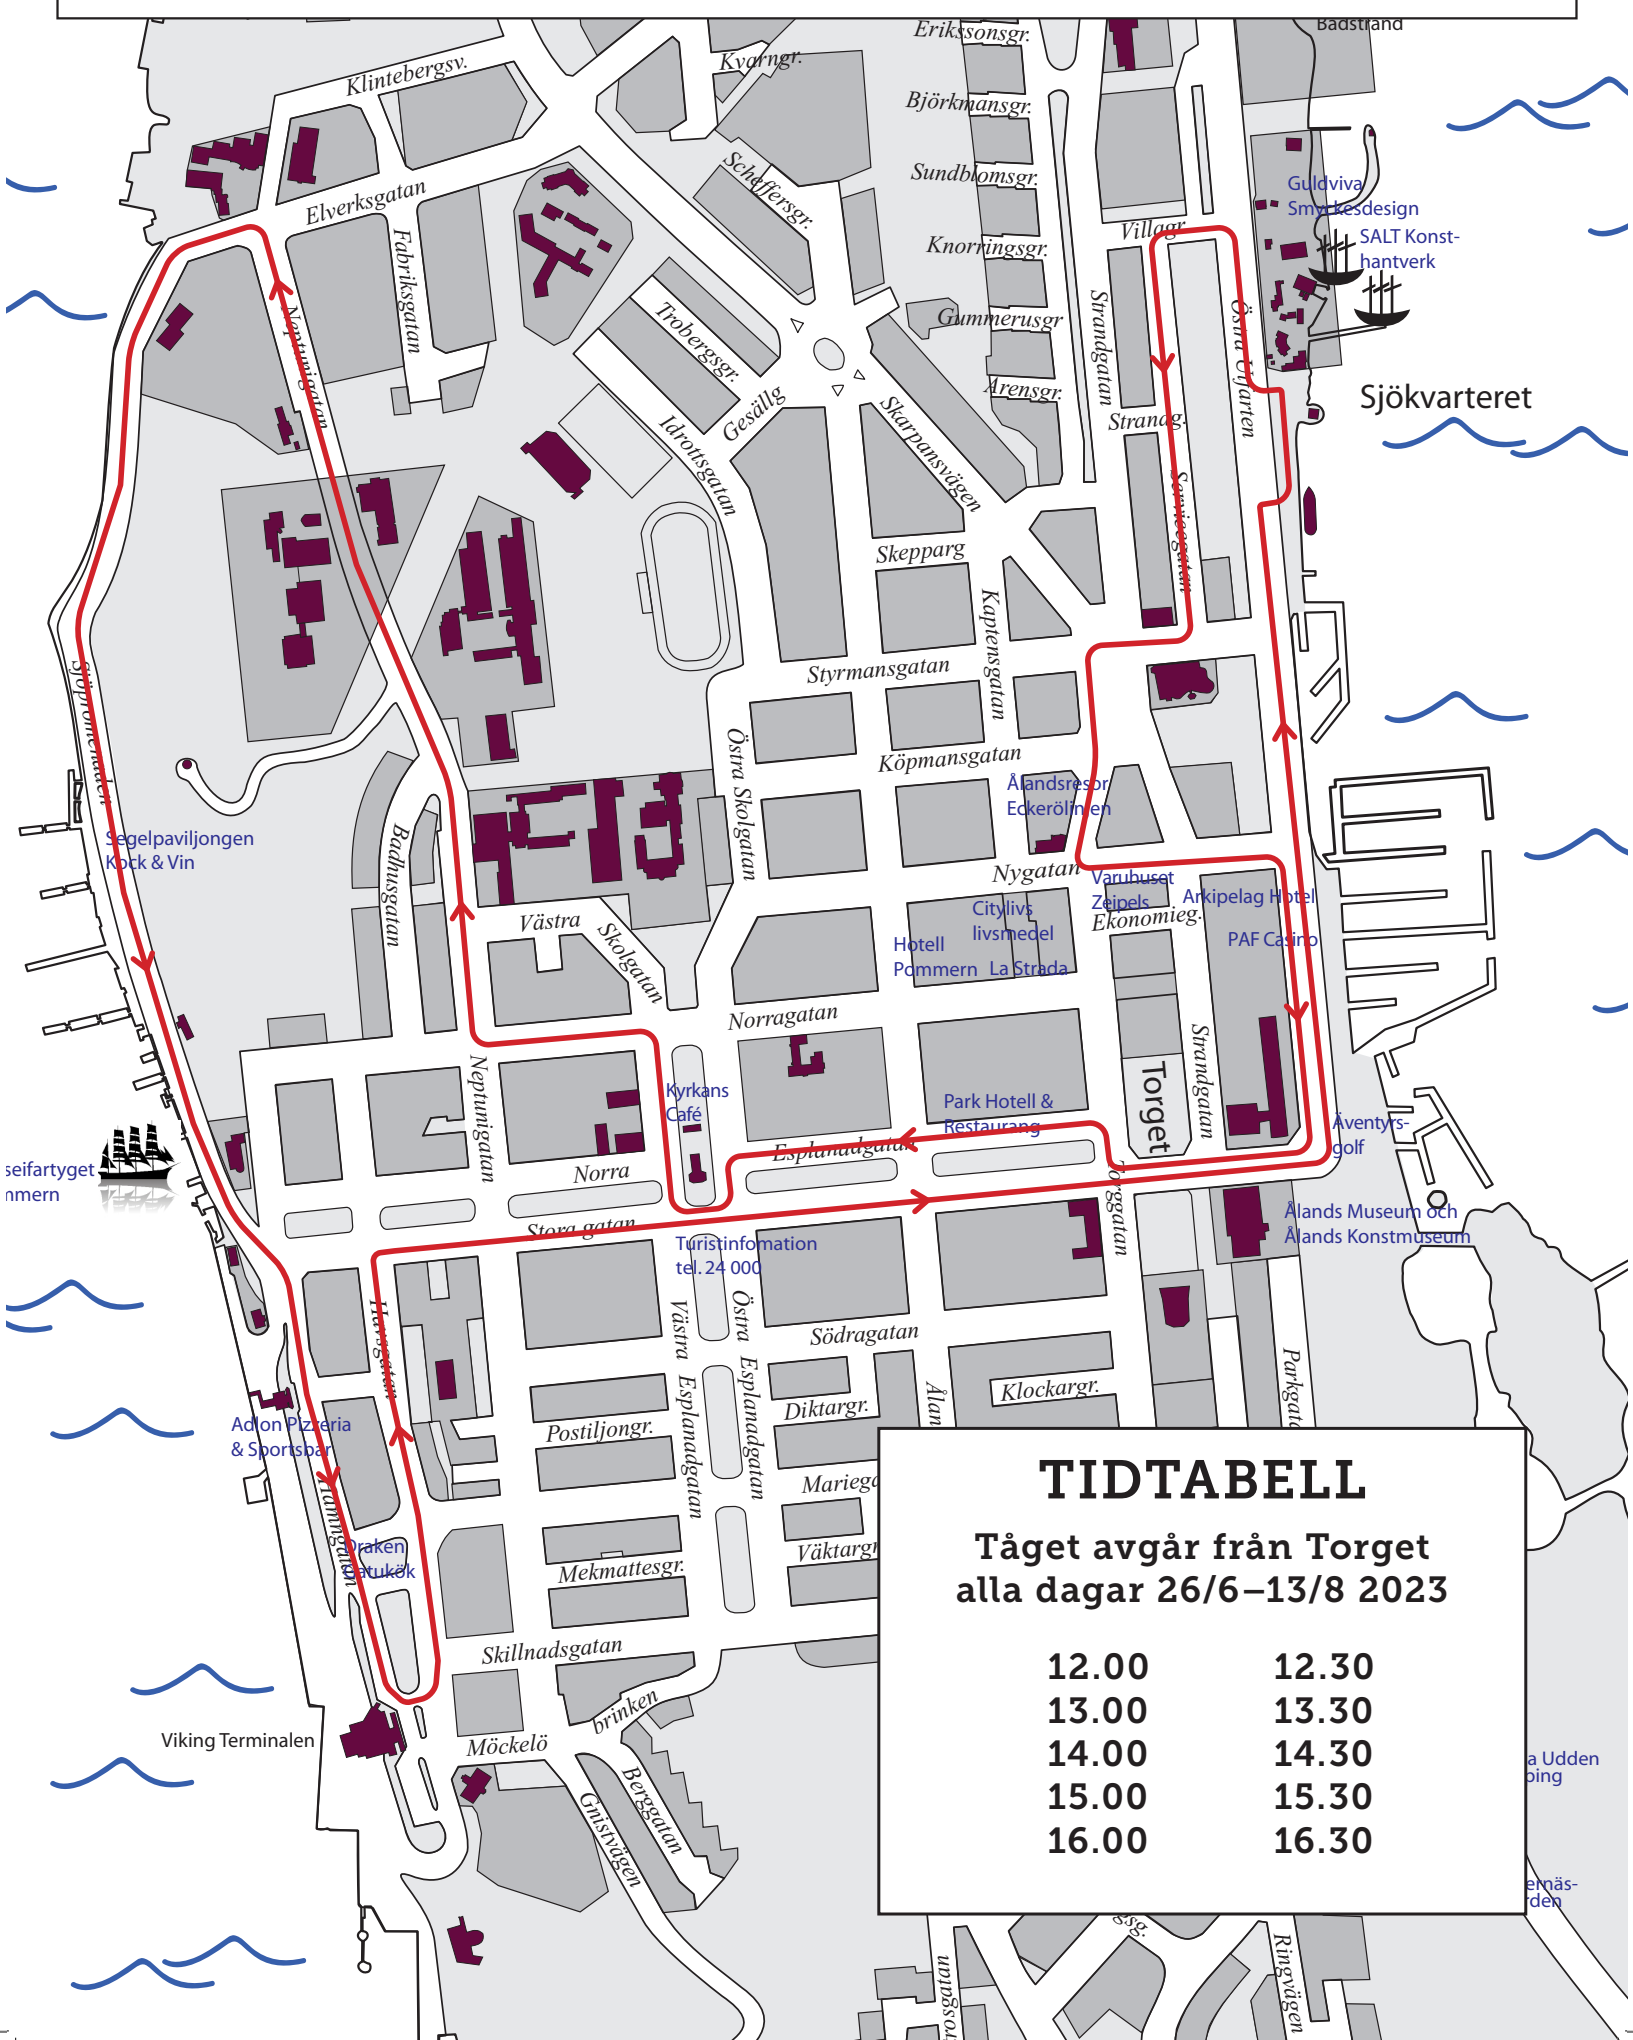

Mariehamnståget

TIDTABELL

**Tåget avgår från Torget
alla dagar 26/6–13/8 2023**

12.00	12.30
13.00	13.30
14.00	14.30
15.00	15.30
16.00	16.30

Turistinformation
tel. 24 000

Adlon Pizzeria
& Sportsbar

Viking Terminalen